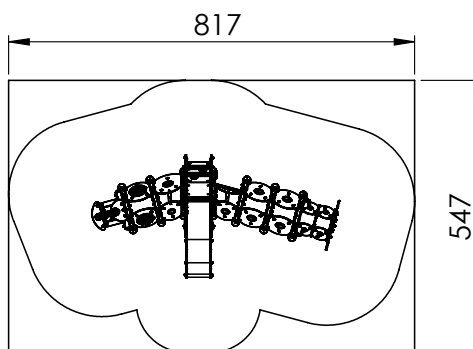

La Chenille (grande version)

| | |
|---------------------------------------|---------------------|
| Zone de sécurité | 45 m ² |
| Dimensions | L. 5.00 x l. 2.50 m |
| Hauteur | 1.70 m |
| Hauteur de chute | 0.97 m |
| Tranche d'âge | 2 - 7 ans |
| Produit conforme à la norme EN | 1176:2008 |

Un équipement de jeu avec un thème qui invite les enfants, mais aussi les adultes, à manger des aliments sains et en même temps le mouvement.

Le Caterpillar est une aire de jeux pour les enfants de 2 à 7 ans sous la forme d'un crawl avec un toboggan et un mur d'escalade construit en forme de pomme. L'appareil a une hauteur de chute de 0,96 m.

Deux panneaux de jeu supplémentaires peuvent éventuellement être fixés sur la chenille : puzzle coulissant (réf. L719) et / ou quatre de suite (réf. L720).