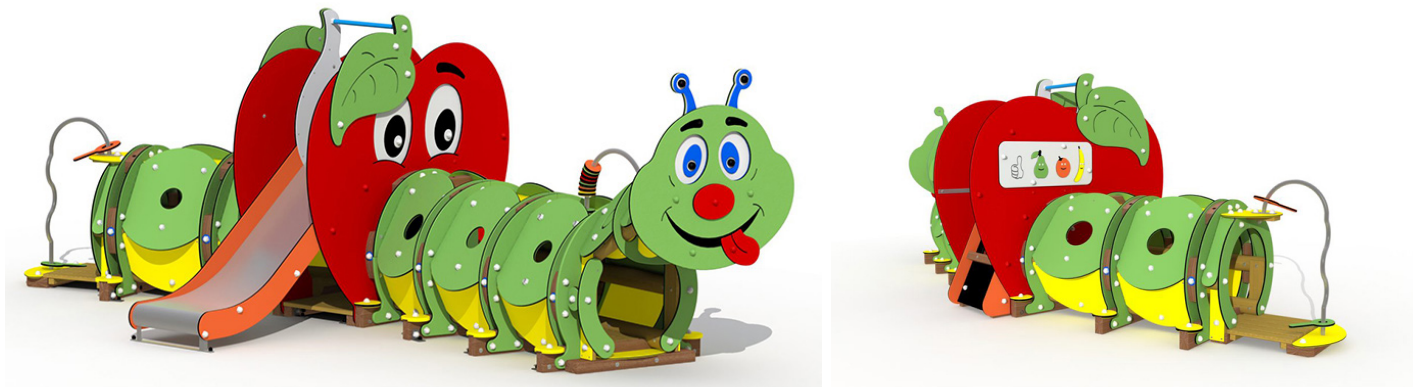

La Chenille (grande version)

| | |
|---------------------------------------|---------------------|
| Zone de sécurité | 45 m ² |
| Dimensions | L. 5.00 x l. 2.50 m |
| Hauteur | 1.70 m |
| Hauteur de chute | 0.97 m |
| Tranche d'âge | 2 - 7 ans |
| Produit conforme à la norme EN | 1176:2008 |

CARACTÉRISTIQUES

- Mélèze (certifié): un bois stable et durable
- Traverses en padouck (certifié), un bois stable et extrêmement durable
- Panneaux en polyéthylène HDPE inaltérable
- Métal en polyester coating, traité anti-corrosion

Un équipement de jeu avec un thème qui invite les enfants, mais aussi les adultes, à manger des aliments sains et en même temps le mouvement.

Le Caterpillar est une aire de jeux pour les enfants de 2 à 7 ans sous la forme d'un crawl avec un toboggan et un mur d'escalade construit en forme de pomme. L'appareil a une hauteur de chute de 0,96 m.

Deux panneaux de jeu supplémentaires peuvent éventuellement être fixés sur la chenille : puzzle coulissant (réf. L719) et / ou quatre de suite (réf. L720).