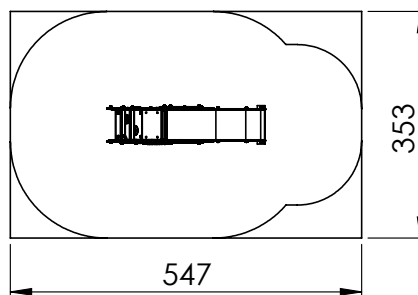

# La Pomme

<b>Zone de sécurité</b>	19.5 m <sup>2</sup>
<b>Dimensions</b>	L. 2.50 x l. 0.60 m
<b>Hauteur</b>	1.70 m
<b>Hauteur de chute</b>	0.96 m
<b>Tranche d'âge</b>	2 - 7 ans
<b>Produit conforme à la norme EN</b>	1176:2008