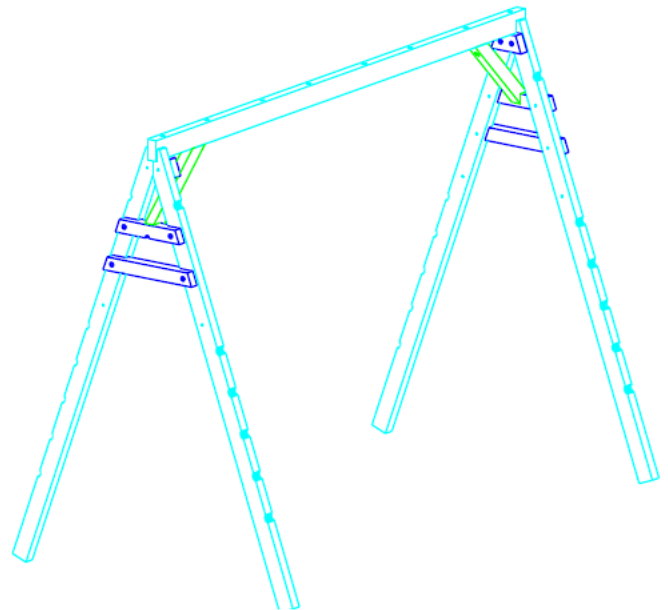

Portique simple 6 crochets – J2020

- ⇒ Usage familial
- ⇒ Pin traité classe IV
- ⇒ Poteaux 115 X 70 mm et traverses 145 X 70 mm
- ⇒ Visserie galvanisée
- ⇒ Crochets fournis
- ⇒ Surlongueur de 30 cm prévue pour le scellement des pieds dans le sol
- ⇒ Notice de montage fournie
- ⇒ Agrès vendus séparément
- ⇒ Agrès garantis 1 an
- ⇒ Les dimensions exprimées sont les valeurs d'encombrement
- ⇒ Portique 6 crochets

Références	Caractéristiques	Dimensions
PORTIQUE SIMPLE		
J2010	Portique 4 crochets	L310 X 200 H 265 cm
J2015	Portique 5 crochets	L350 X 200 H 265 cm
J2020	Portique 6 crochets	L400 X 200 H 265 cm
TOBOGGAN SYNTHETIQUE AVEC UNE VAGUE		
J2031	Toboggan seul, ni pied, ni plateforme	L285 X 55 cm
PLATEFORME SEULE AVEC TOBOGGAN		
J2032	Plateforme +toboggan	L 400 X 100 H 265 cm
PLATEFORME + TOBOGGAN POUR PORTIQUE SIMPLE		
J2034	Plateforme +toboggan	L 400 x 75 h 265 cm

Portique simple 6 crochets – J2020 – Agrès

D1535

D1530

D1525

AGRES A USAGE FAMILIAL	
Références	Caractéristiques
D1509	Balançoire face à face
D1510	Balançoire réglable avec cordage polypropylène
D1514	Balançoire coquille avec cordage polypropylène
D1515	Paire d'anneaux réglable avec cordage polypropylène
D1520	Trapèze réglable avec cordage polypropylène
D1525	Corde lisse en polypropylène
D1530	Corde à nœuds en polypropylène
D1535	Echelle de corde avec cordage polypropylène
D14600	Balancelle