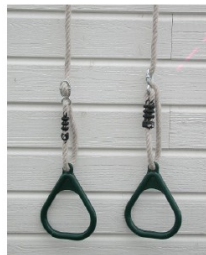

Portique simple 6 crochets – J2020 – Agrès

D1535

D1530

D1525

AGRES A USAGE FAMILIAL	
Références	Caractéristiques
D1509	Balançoire face à face
D1510	Balançoire réglable avec cordage polypropylène
D1514	Balançoire coquille avec cordage polypropylène
D1515	Paire d'anneaux réglable avec cordage polypropylène
D1520	Trapèze réglable avec cordage polypropylène
D1525	Corde lisse en polypropylène
D1530	Corde à nœuds en polypropylène
D1535	Echelle de corde avec cordage polypropylène
D14600	Balancelle

D1510

D1520

D1509

D14600

D1515

D1514