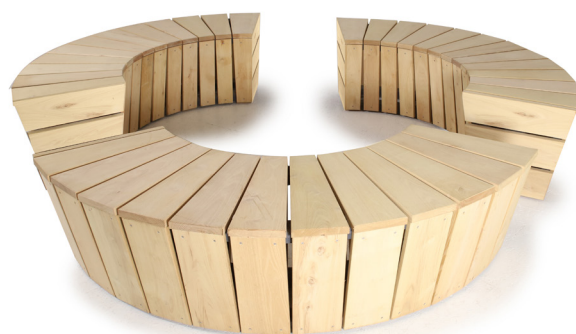

Version Robinier
Réf. E16299

Caractéristiques

- 2 places
- Longueur intérieure 890 mm
- Longueur extérieure 1640 mm
- Diamètre extérieur 2090 mm
- Diamètre intérieur 1105 mm
- Hauteur d'assise 450 mm
- Largeur d'assise 490 mm
- Section des lames de côté 162x21 et 90x21 mm
- Section des lames d'assise 168x28 mm
- Inclus : joues et visserie inox

Disponible en pin et en robinier