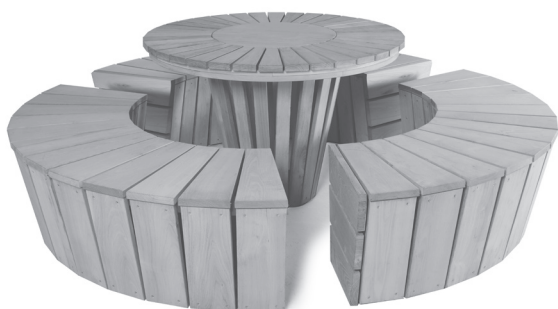

PRODUIT ASSOCIÉ

Table Hélios
Version Pin : Réf. A16310 / Version Robinier : Réf. E16298