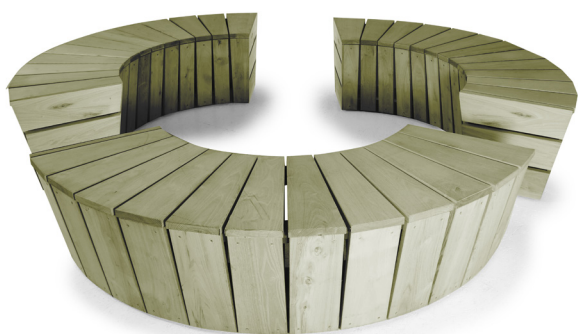

Banquette cintrée pour tables Hélios

Version Pin
Réf. A16311