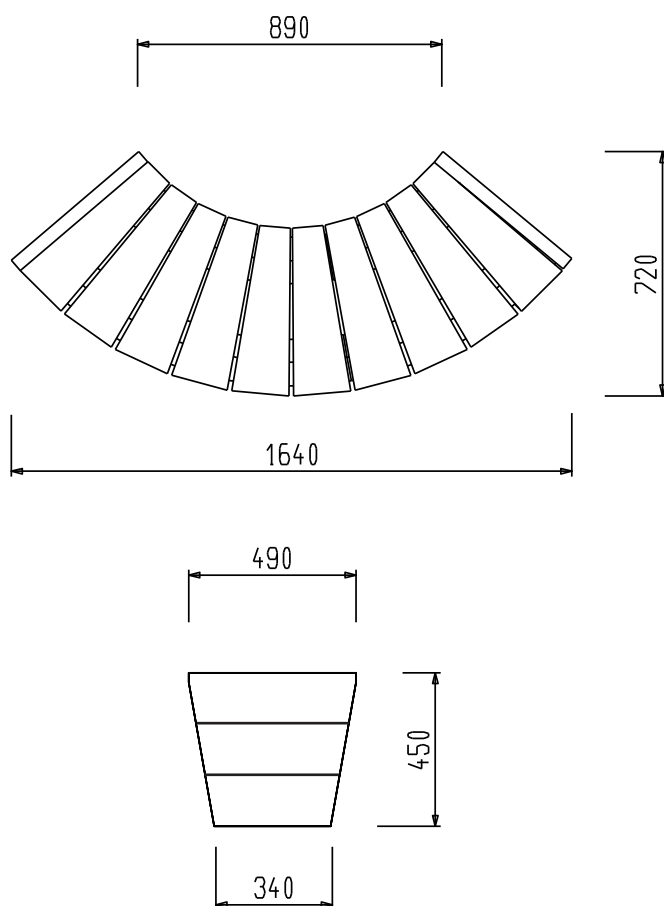

Banquette cintrée pour tables Hélios

Caractéristiques

- 2 places
- Longueur intérieure 890 mm
- Longueur extérieure 1640 mm
- Diamètre extérieur 2090 mm
- Diamètre intérieur 1105 mm
- Hauteur d'assise 450 mm
- Largeur d'assise 490 mm
- Section des lames de côté 162x21 et 90x21 mm
- Section des lames d'assise 168x28 mm
- Inclus : joues et visserie inox

Disponible en pin et en robinier

PRODUIT ASSOCIÉ