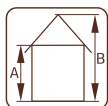

## TRAITEMENT

**108996**

Traitement autoclave gris

44x95 mm

A: 159 cm

B: 286 cm

-