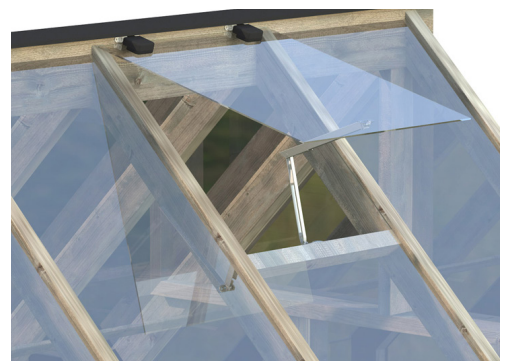

# Serre de jardin Émilia 5.4 m<sup>2</sup>

GARANTIE **5** ANS

Ouverture automatique de la fenêtre.

## CARACTÉRISTIQUES DU PRODUIT

**Surface au sol :** 240x244 cm

**Volume :** 13,0 m<sup>3</sup>

**Vitrage porte/fenêtre :**  
Trepné, 4 mm

**Toit :** Verre trepné

**Superficie du toit :** 8,4 m<sup>2</sup>

**Pente de toit :** 45°