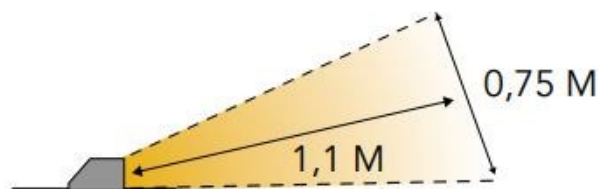

TIGA DL - 12 V

CARACTÉRISTIQUES

- Matériaux: Aluminium
- Coloris: Noir
- Dimensions (HxLxP): 88 x 68 x 63 mm
- Indice de protection: IP67
- Voltage: 12V AC/DC
- Ampoule type SMD classe G
- Puissance (W): 4.2
- Lumens en sortie: 90
- K: 3 000
- Angle de rayonnement: 90°
- Durée de vie moyenne: 25 000 h
- Dimmable: Oui
- Garantie: 6 ans
- Fourni avec: Matériel de montage /Connecteur F /Piquet au sol /Clé Allen /Montage mural
- Application: Haie / Frontière / Terrasse / Allée / Chemin / Mur / Clôture / Toit