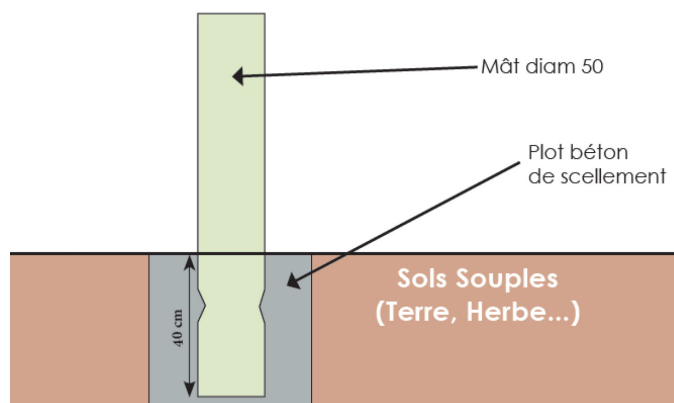

CARACTÉRISTIQUES

- Dimensions cendrier : 350 x 580 x 105 mm
- Poteau : 2.30 m (et 1.90 m hors sol) - diamètre poteau : 50 mm
- Poids du cendrier : 3.8 kg

Contenance de 80 L à 200 L

Tout coloris RAL au choix

Aluminium

Verrouillage par clé triangle (fournie)

2 Stickers face avant personnalisables

Vidage facile

Borne cendrier de sondage

Assemblage du mât en 2 parties à l'aide de la vis et de l'écrou borgne fournis

Scellement au sol du mât (voir schéma ci dessous)

Installation du haut de mât et du cendrier sur le mât à l'aide des 2 colliers fournis