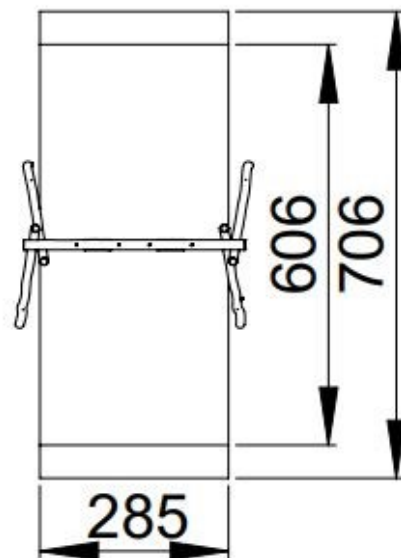

PETITE BALANCOIRE EN ROBINIER

CARACTÉRISTIQUES

- Type de bois: Robinier
- Dimensions: 3.5 x 2.0 x 2.3m
- Hauteur de chute: 1.19m
- Age: 2- 10 ans
- Zone de sécurité: 21 m² sol amortissant fluent / 17.5m² sol amortissant compact.
- Certification: EN-1176