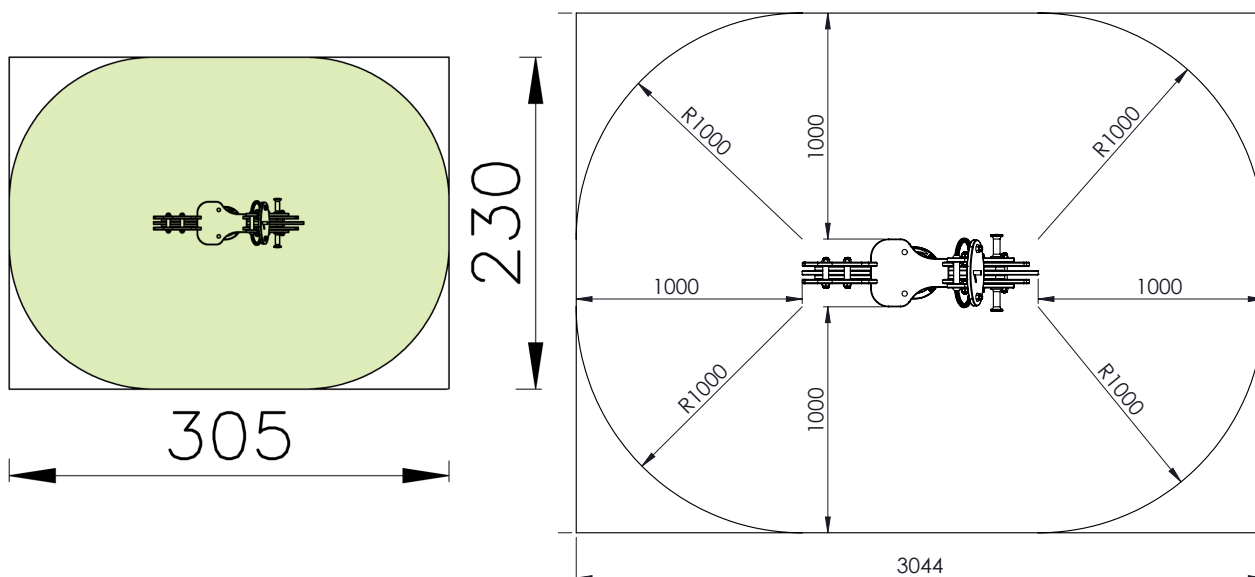

Caractéristiques

- Dimensions : Longueur 1.00 m x Largeur : 0.30 m x Hauteur 0.90 m.
- Hauteur de chute : < 1.00 m
- Tranche d'âge : 2-6 ans
- Zone de sécurité 3.05 m x 2.30 m
- Feuille de polyéthylène HDPE
- Ressort en acier spécial 20 mm d'épaisseur

Toutes les pièces métalliques sont traitées contre la rouille et le polyester enduit

• Tous les écrous et boulons sont entièrement protégés par des capuchons de protection en forme de fleur

- Siège HDPE antidérapant
- Poignées et repose-pieds en plastique