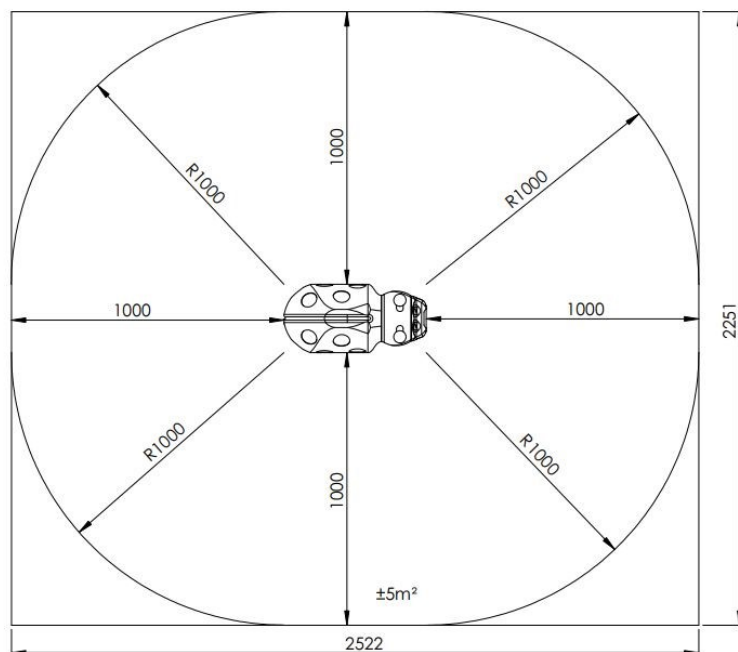

JEUX SUR RESSORT COCCINELLE

CARACTÉRISTIQUES

- Type de bois: Robinier ou chêne au choix.
- Dimensions: 0.6 x 0.3 x 0.7 m
- Zone de sécurité: 6 m²
- Hauteur de chute: 0.60 m
- Age: 2-6 ans
- Certification EN-1176
- Ancrage en acier galvanisé / Ressort en acier, 20 mm d'épaisseur
- Poignée et fixation en inox