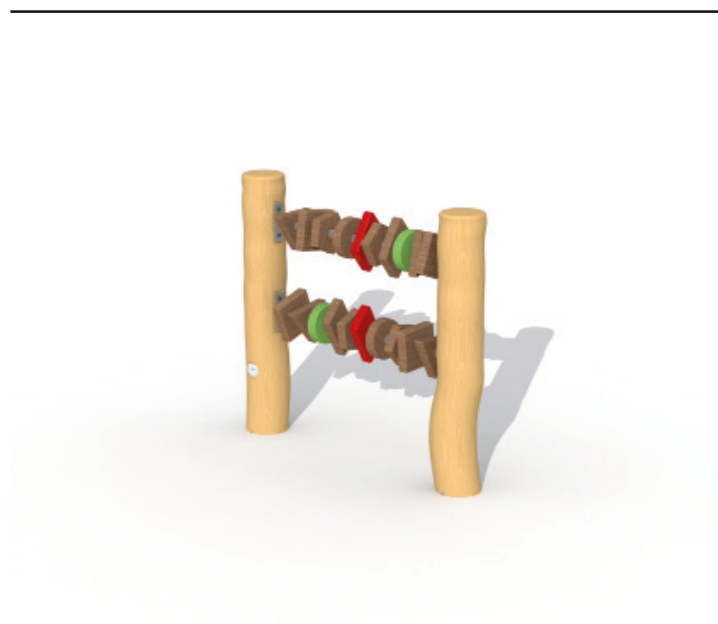

# Boulier en robinier

## CARACTÉRISTIQUES

Dimensions	1.20 x 0.20 m
Hauteur totale	0.80 m
Tranche d'âge	2 - 6 ans

## MATÉRIAUX

- Bois : Robinier et okan