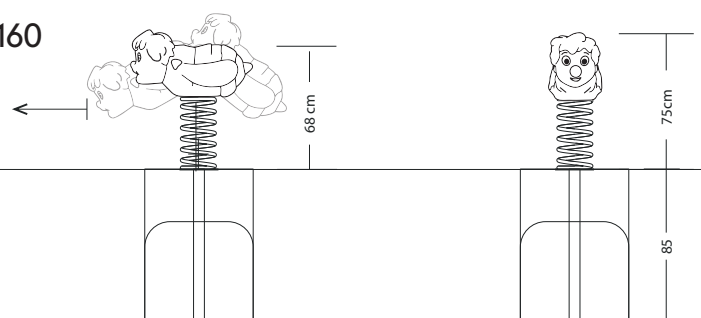

Jeu sur ressort - Susi l'abeille

CARACTÉRISTIQUES

- Ressort en acier Ø 20 mm en accord avec la norme DH EN 10270-1
- Poignée en acier inoxydable Ø 25 mm
- Pin naturel et coloré
- Couleur résistante certifiée norme DIN 53160

Zone de sécurité	3.68 x 3.30 m
Dimensions	0.68 x 0.30 m
Hauteur totale	0.75 m
Tranche d'âge	À partir de 2 ans
Produit conforme à la norme EN	1176-6 2019 1176-1 2017

Les dimensions peuvent varier selon le motif