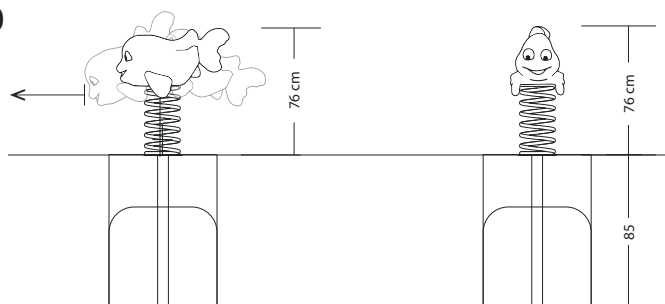

Jeu sur ressort - Félix le poisson

CARACTÉRISTIQUES

- Ressort en acier Ø 20 mm en accord avec la norme DH EN 10270-1
- Poignée en acier inoxydable Ø 25 mm
- Pin naturel et coloré
- Couleur résistante certifiée norme DIN 53160

Zone de sécurité	3.64 x 3.30 m
Dimensions	0.64 x 0.30 m
Hauteur totale	0.76 m
Tranche d'âge	À partir de 2 ans
Produit conforme à la norme EN	1176-6 2019 1176-1 2017

Les dimensions peuvent varier selon le motif