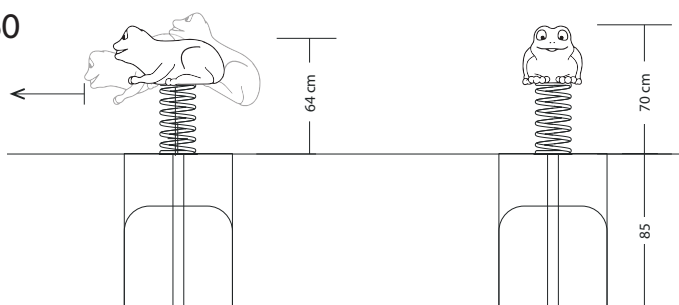

Jeu sur ressort - Claus la grenouille

CARACTÉRISTIQUES

- Ressort en acier Ø 20 mm en accord avec la norme DH EN 10270-1
- Poignée en acier inoxydable Ø 25 mm
- Pin naturel et coloré
- Couleur résistante certifiée norme DIN 53160

Zone de sécurité	3.62 x 3.33 m
Dimensions	0.62 x 0.33 m
Hauteur totale	0.64 m
Tranche d'âge	À partir de 2 ans
Produit conforme à la norme EN	1176-6 2019 1176-1 2017

Les dimensions peuvent varier selon le motif