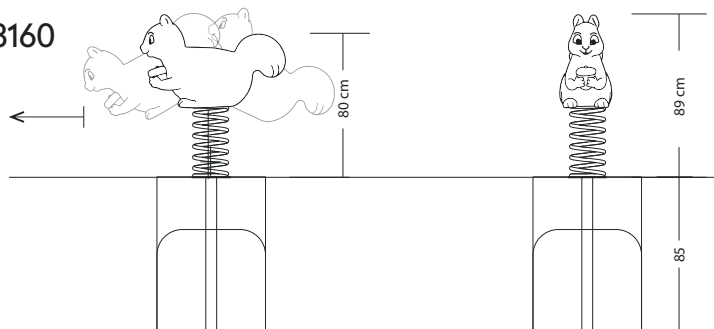

Jeu sur ressort - Luis l'écureuil

CARACTÉRISTIQUES

- Ressort en acier Ø 20 mm en accord avec la norme DH EN 10270-1
- Poignée en acier inoxydable Ø 25 mm
- Pin naturel et coloré
- Couleur résistante certifiée norme DIN 53160

Zone de sécurité	3.80 x 3.29 m
Dimensions	0.80 x 0.29 m
Hauteur totale	0.89 m
Tranche d'âge	À partir de 2 ans
Produit conforme à la norme EN	1176-6 2019 1176-1 2017

Les dimensions peuvent varier selon le motif