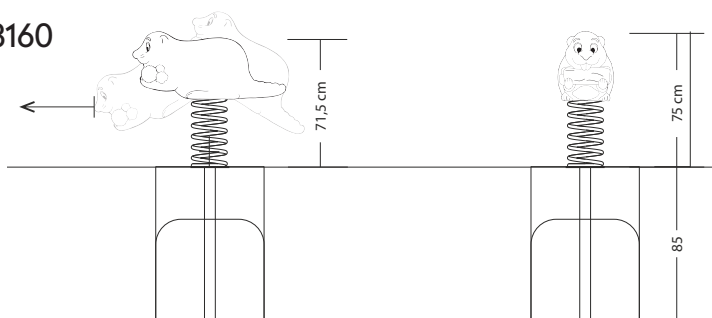

Jeu sur ressort - Bernhart le castor

CARACTÉRISTIQUES

- Ressort en acier Ø 20 mm en accord avec la norme DH EN 10270-1
- Poignée en acier inoxydable Ø 25 mm
- Pin naturel et coloré
- Couleur résistante certifiée norme DIN 53160

Zone de sécurité	3.85 x 3.31 m
Dimensions	0.85 x 0.31 m
Hauteur totale	0.75 m
Tranche d'âge	À partir de 2 ans
Produit conforme à la norme EN	1176-6 2019 1176-1 2017

Les dimensions peuvent varier selon le motif