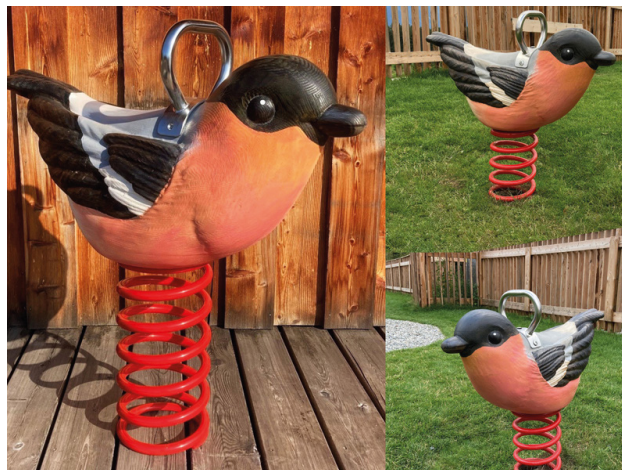

# Jeu sur ressort - Clara l'oiseau

## CARACTÉRISTIQUES

- Ressort en acier Ø 20 mm en accord avec la norme DH EN 10270-1
- Poignée en acier inoxydable Ø 25 mm
- Pin naturel et coloré
- Couleur résistante certifiée norme DIN 53160

<b>Zone de sécurité</b>	3.85 x 3.30 m
<b>Dimensions</b>	0.85 x 0.30 m
<b>Hauteur totale</b>	0.765 m
<b>Tranche d'âge</b>	À partir de 2 ans
<b>Produit conforme à la norme EN</b>	1176-6 2019 1176-1 2017

Les dimensions peuvent varier selon le motif