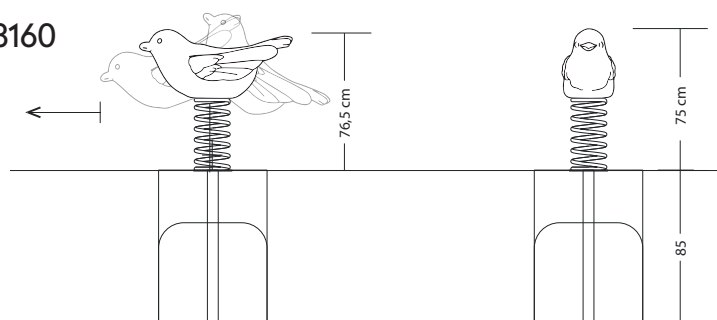

## CARACTÉRISTIQUES

- Ressort en acier Ø 20 mm en accord avec la norme DH EN 10270-1
- Poignée en acier inoxydable Ø 25 mm
- Pin naturel et coloré
- Couleur résistante certifiée norme DIN 53160

<b>Zone de sécurité</b>	3.85 x 3.30 m
<b>Dimensions</b>	0.85 x 0.30 m
<b>Hauteur totale</b>	0.765 m
<b>Tranche d'âge</b>	À partir de 2 ans
<b>Produit conforme à la norme EN</b>	1176-6 2019 1176-1 2017

Les dimensions peuvent varier selon le motif