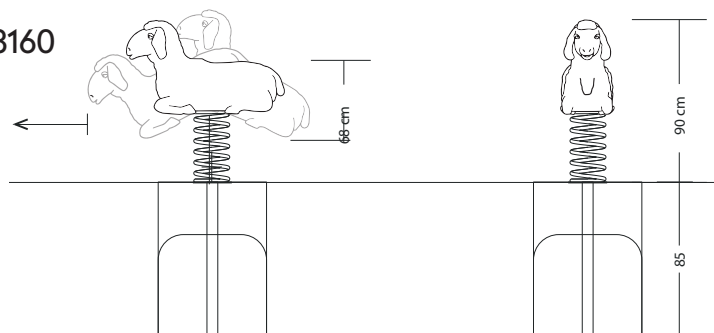

Jeu sur ressort - Gretel le mouton

CARACTÉRISTIQUES

- Ressort en acier Ø 20 mm en accord avec la norme DH EN 10270-1
- Poignée en acier inoxydable Ø 25 mm
- Pin naturel et coloré
- Couleur résistante certifiée norme DIN 53160

Zone de sécurité	3.88 x 3.29 m
Dimensions	0.88 x 0.29 m
Hauteur totale	0.90 m
Tranche d'âge	À partir de 2 ans
Produit conforme à la norme EN	1176-6 2019 1176-1 2017

Les dimensions peuvent varier selon le motif