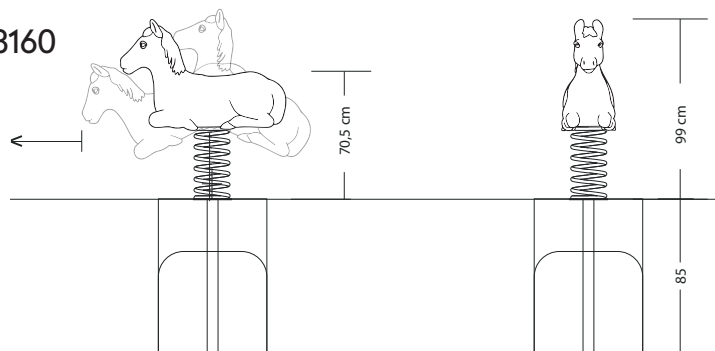

Jeu sur ressort - Roxy le cheval

CARACTÉRISTIQUES

- Ressort en acier Ø 20 mm en accord avec la norme DH EN 10270-1
- Poignée en acier inoxydable Ø 25 mm
- Pin naturel et coloré
- Couleur résistante certifiée norme DIN 53160

Zone de sécurité	3.91 x 3.30 m
Dimensions	0.90 x 0.30 m
Hauteur totale	0.99 m
Tranche d'âge	À partir de 2 ans
Produit conforme à la norme EN	1176-6 2019 1176-1 2017

Les dimensions peuvent varier selon le motif