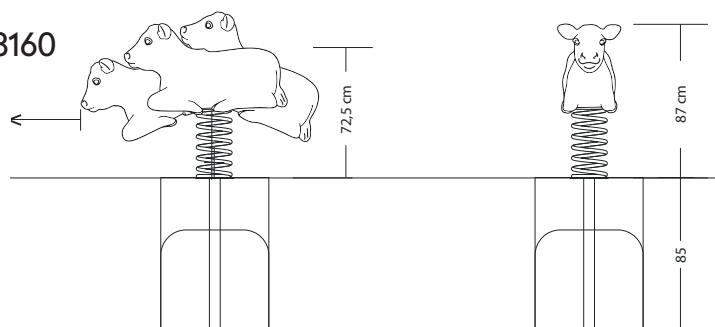

Jeu sur ressort - Antonia le veau

CARACTÉRISTIQUES

- Ressort en acier Ø 20 mm en accord avec la norme DH EN 10270-1
- Poignée en acier inoxydable Ø 25 mm
- Pin naturel et coloré
- Couleur résistante certifiée norme DIN 53160

Zone de sécurité	3.91 x 3.30 m
Dimensions	0.91 x 0.30 m
Hauteur totale	0.87 m
Tranche d'âge	À partir de 2 ans
Produit conforme à la norme EN	1176-6 2019 1176-1 2017

Les dimensions peuvent varier selon le motif