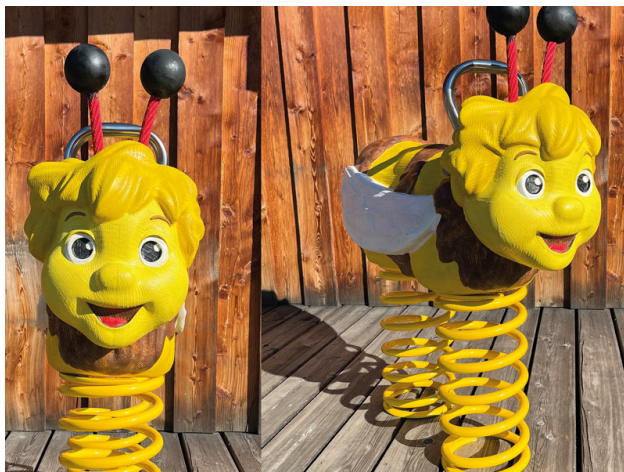

Jeu sur ressort - Double Betti l'abeille

CARACTÉRISTIQUES

- Ressort en acier Ø 20 mm en accord avec la norme DH EN 10270-1
- Poignée en acier inoxydable Ø 25 mm
- Pin naturel et coloré
- Couleur résistante certifiée norme DIN 53160

Zone de sécurité	3.94 x 3.30 m
Dimensions	0.94 x 0.30 m
Hauteur totale	0.76 m
Tranche d'âge	À partir de 2 ans
Produit conforme à la norme EN	1176-6 2019 1176-1 2017

Les dimensions peuvent varier selon le motif