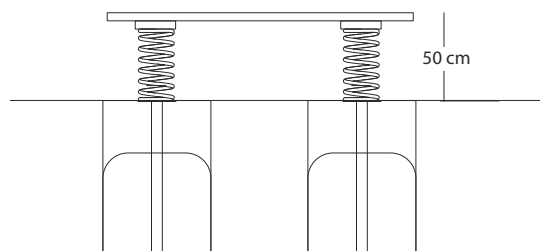

Jeu sur ressort - Vanessa le papillon

CARACTÉRISTIQUES

- Ressort en acier Ø 20 mm en accord avec la norme DH EN 10270-1
- Poignée en acier inoxydable Ø 25 mm
- Pin naturel et coloré
- Couleur résistante certifiée norme DIN 53160

Zone de sécurité	4.70 x 3.80 m
Dimensions	1.70 x 0.80 m
Hauteur totale	0.50 m
Tranche d'âge	À partir de 2 ans
Produit conforme à la norme EN	1176-6 2019 1176-1 2017

470 cm

Les dimensions peuvent varier selon le motif