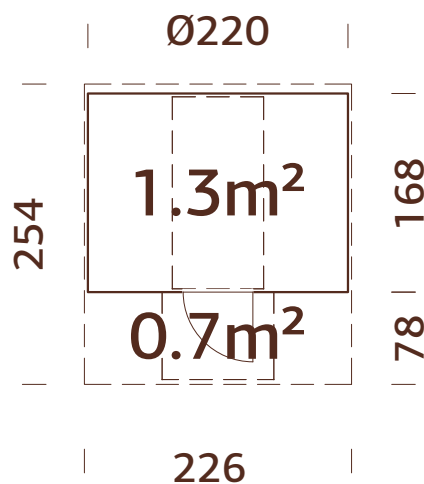

Sauna Anita - 1.30 m² + 0.70 m²

GARANTIE **5** ANS

CARACTÉRISTIQUES DU PRODUIT

Diamètre : 220 cm	Dimensions utiles de la porte :
Longueur : 250 cm	50x161 cm
Largeur : 220 cm	Superficie du toit : 8,6 m ²
Murs verticaux : 28 mm	Avancée de toit : 78 cm
Dimensions de la pièce chauffée : 211x162 cm	Capacité : 4 personnes
Volume : 9,6 m ³	Dimensions intérieures du garde-corps de sécurité entourant le poêle :
Type porte/fenêtre : Summer	634x457 mm
Porte vitrée intérieure :	
Trempé, 8 mm	