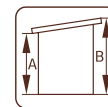

### Dimensions utiles de la

porte : 78x181 cm

### Dimensions utiles de

la fenêtre : 202x103 cm

Lames de toit : 19 mm

Superficie du toit : 10,4 m<sup>2</sup>

Pente de toit : 7,0°

Surface au sol : 8,2 m<sup>2</sup>

Panneaux préfabriqués.

16+32 mm

A: 209 cm  
B: 264 cm

Inclus  
19 mm