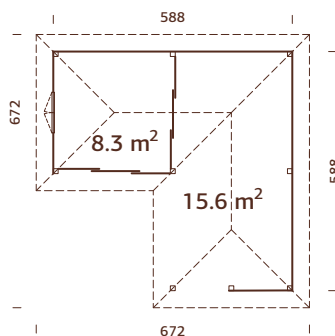

Pool house Bianca - 24.9 m²

Gamme Bianca Connect

GARANTIE **5** ANS

Naturel

Traitement bain marron

Traitement gris vintage

Traitement blanc translucide

Article	Pcs
Toit en L (109381)	1
Pignon de toit (109410)	1
Mur plein (109375)	4
Porte coulissante (110083)	2
Demi-mur d'angle (109805)	1
Fenêtre double (109548)	1

CARACTÉRISTIQUES DU PRODUIT

Dimensions : 588x300 cm

Volume : 43,9 m³

Surface au sol : 17,6 m²

Lames de toit : 19 mm

Superficie du toit : 31,5 m²

Pente de toit : 30,0°

ACCESSOIRES

OPTIONS DE TRAITEMENT

110256
Traitement par bain marron

28 mm

110257
Traitement par bain gris vintage

A: 210 cm
B: 323 cm

110255
Traitement par bain blanc translucide

NB ! Plancher en option ! 28 mm