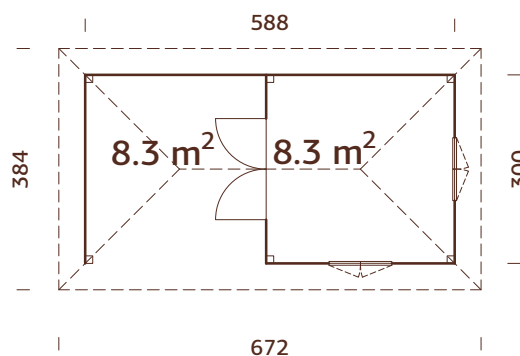

# Abri Bianca Set 8 - 16.6 m<sup>2</sup>

Naturel

**Gamme Bianca Connect**

GARANTIE **5 ANS**

Traitement bain marron

Traitement gris vintage

Traitement blanc translucide

Article	Pcs
Toit carré (109392)	1
Toit supplémentaire (109374)	1
Pignon de toit (109410)	1
Mur plein (109375)	6
Fenêtre double (109548)	2
Porte double (103530)	1

## CARACTÉRISTIQUES DU PRODUIT

**Dimensions :** 588x300 cm

**Volume :** 43,9 m<sup>3</sup>

**Surface au sol :** 17,6 m<sup>2</sup>

**Lames de toit :** 19 mm

**Superficie du toit :** 31,5 m<sup>2</sup>

**Pente de toit :** 30,0°

## OPTIONS DE TRAITEMENT

**110226**  
Traitement par bain marron

**110227**  
Traitement par bain gris vintage

**110225**  
Traitement par bain blanc translucide

**28 mm**

**A: 210 cm**  
**B: 323 cm**

**NB ! Plancher en option ! 28 mm**