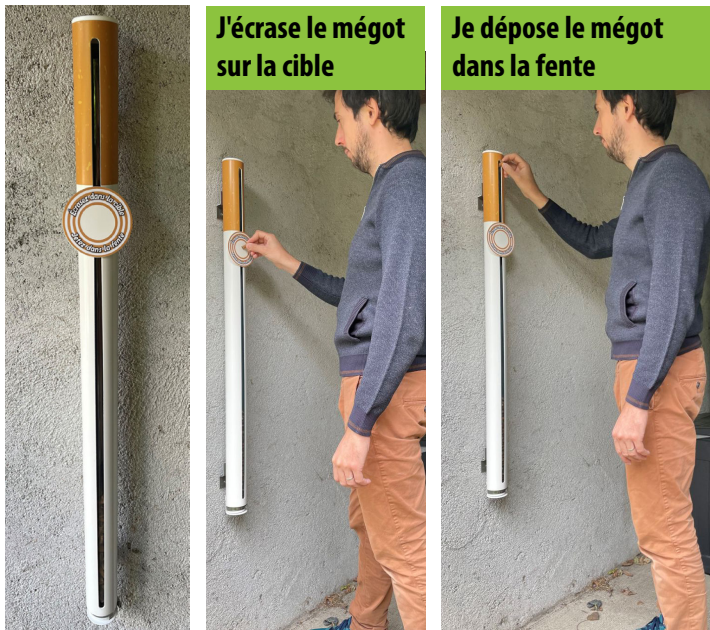

Cendrier forme cigarette "Cible" ludique

CARACTÉRISTIQUES

- Ce cendrier ludique est un moyen simple et efficace de lutter contre la pollution des mégots !
- En forme de cigarette, ce cendrier original attire les regards. Il incite les fumeurs à jeter leurs mégots de cigarettes dans le cendrier plutôt que par terre.
- La fente centrale permet de visualiser les mégots jetés dans le cendrier.

DONNÉES TECHNIQUES

Matériau	Aluminium
Masse	3 kg
Dimensions	Diamètre : 60 mm – Hauteur : 1020 mm
Fixation	Murale ou poteau (kit de fixation inclus dans l'offre)
Contenance	1000-1200 mégots
Fermeture	Par un collier de serrage, à la base du cendrier (en option)
Remplissage	Par le haut de la fente centrale du cendrier. Les mégots sont récupérés dans un tube en polycarbonate (classe au feu M1 : résistant au feu, ininflammable - forte résistance mécanique).
Vidage	Par retournement du tube contenant les mégots
Particularité	Une fente permet de visualiser les mégots jetés dans le cendrier. Disque « écrase mégot » soudé avec sticker ludique (fourni)
Résistance aux intempéries	Étanche, résistance à la corrosion et aux UV
Couleur	Couleur cigarette ou Blanc (RAL 9010)
Conception / Fabrication	Française

Cendrier forme cigarette "Cible" ludique