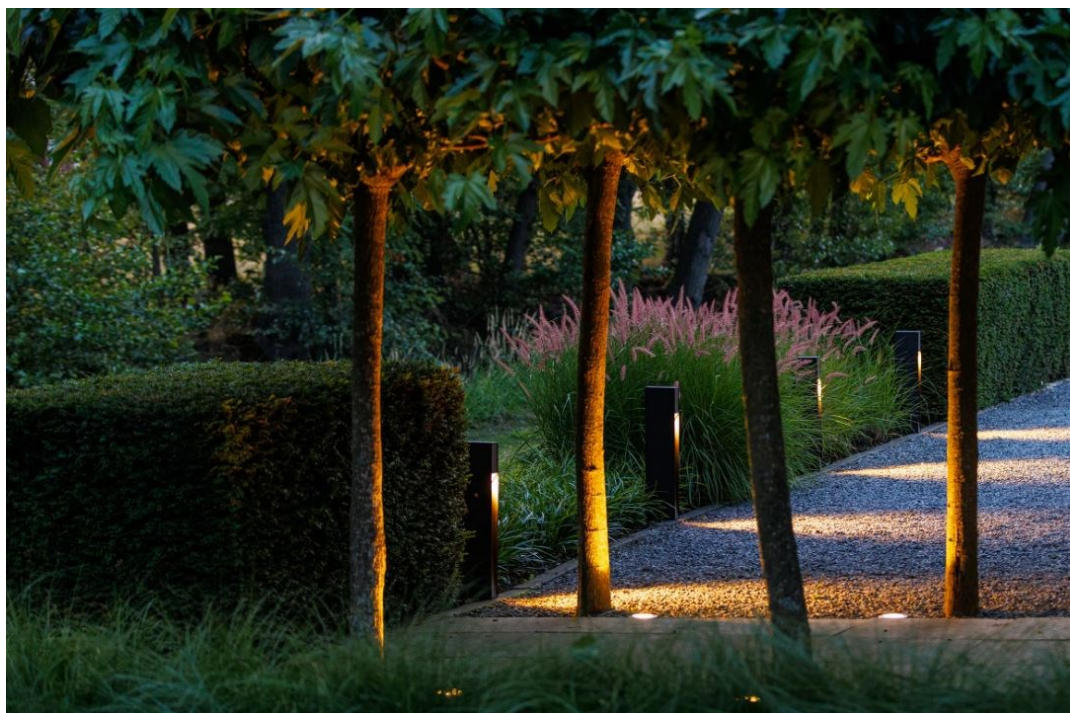

ALON - 12V

CARACTÉRISTIQUES

- Dimensions (HxLxP): 700 x 64 x 160 mm
- Matériel: Métal
- Coloris: Anthracite
- Ampoule: Type SMD classe G
- Indice de protection: IP44
- Voltage: 12V AC/DC
- Puissance: 3.3 W
- Lumens en sortie: 220
- K: 3 000
- Durée de vie en moyenne: 25 000 h
- Dimmable: Oui
- Garantie: 6 ans
- Fourni avec: Matériel de montage / Connecteur F / Piquet au sol / Clé Allen
- Application: Terrasse / Allée