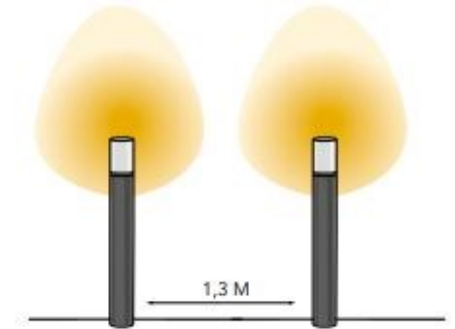

OBERON HI SMART - 12V

CARACTÉRISTIQUES

- Pilotage à distance avec votre smartphone via la [passerelle Gateway \(ref 219A\)](#)
- Ne pas placer la borne lumineuse Oberon à plus de 16 m de la passerelle
- Réglage du coloris / luminosité / programmation des horaires
- Coloris: Bleu / Rouge / Blanc / Vert / Jaune / Rose

- Dimensions (HxØ): 665 x 64 mm
- Matériel: Aluminium
- Coloris: Anthracite
- Ampoule: Type MR16 classe G
- Indice de protection: IP44
- Voltage: 12V AC/DC
- Puissance: 5W
- Lumens en sortie: 300
- K: 2 700 - 6 500 + RGB
- Durée de vie en moyenne: 25 000 h
- Dimmable: Oui
- Garantie: 6 ans
- Fourni avec: Matériel de montage / Connecteur F / Piquet au sol / Clé Allen
- Requis: Passerelle Gateway (ref 219A)
- Application: Frontière / Terrasse / Allée / Chemin