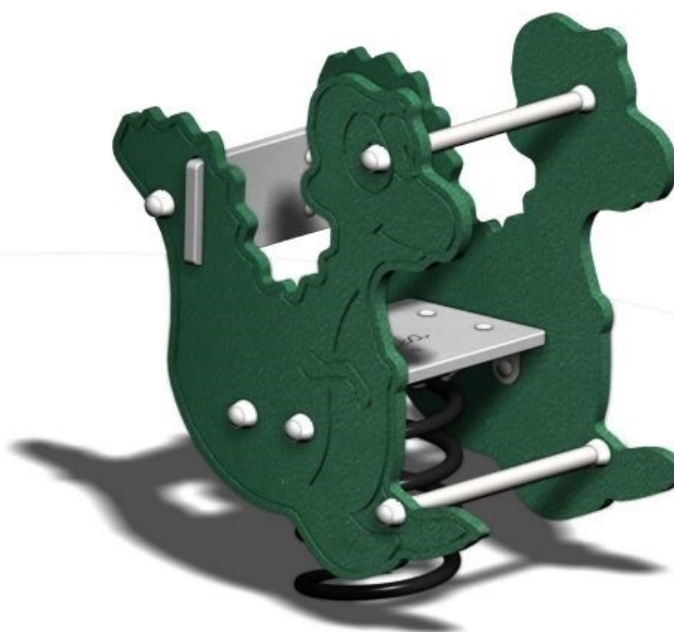

JEU RESSORT DINO2 - 1 PLACE A SCELLER

CARACTÉRISTIQUES

- Dimensions: L:591 x l: 446 x h: 828mm
- Zone de sécurité: 6.9m²
- Age: 1 - 6 ans
- Hauteur de chute: 0.6m
- Garantie 25 ans
- Poids: 35kg
- A sceller
- Disponible en version 316L - Bord de mer sur demande
- Disponible en version sur platine
- Ressort en acier galvanisé thermo laqué