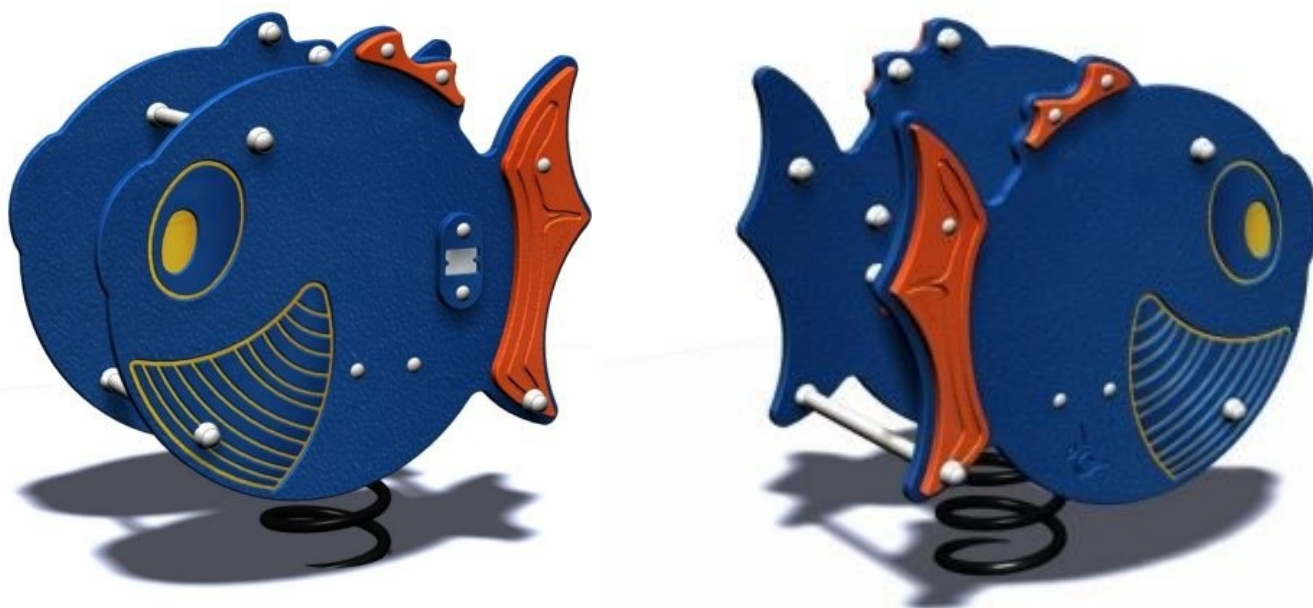

JEU RESSORT PIRANHA 1 PLACE A SCELLER

CARACTÉRISTIQUES

- Dimensions: L:766 x l: 484 x h: 797mm
- Zone de sécurité: 7.4m²
- Age: 1 - 6 ans
- Hauteur de chute: 0.6m
- Garantie: 25 ans
- Poids: 40 kg
- A sceller
- Disponible en version 316L - Bord de mer sur demande
- Ressort en acier galvanisé thermo laqué