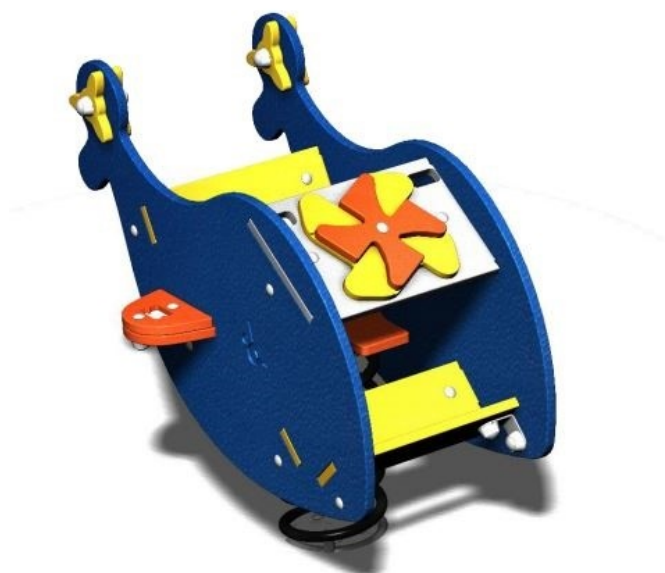

JEU RESSORT HELICO DIABLO 1 PLACE A SCELLER

CARACTÉRISTIQUES

- Dimensions: L:907 x l: 645 x h: 842mm
- Zone de sécurité: 8,1m²
- Age: 6 mois - 4 ans
- Hauteur de chute: 0.6m
- Garantie: 25 ans
- Poids: 45kg
- A sceller
- Disponible en version 316L - Bord de mer sur demande
- Disponible en version sur platine
- Ressort en acier galvanisé thermo laqué