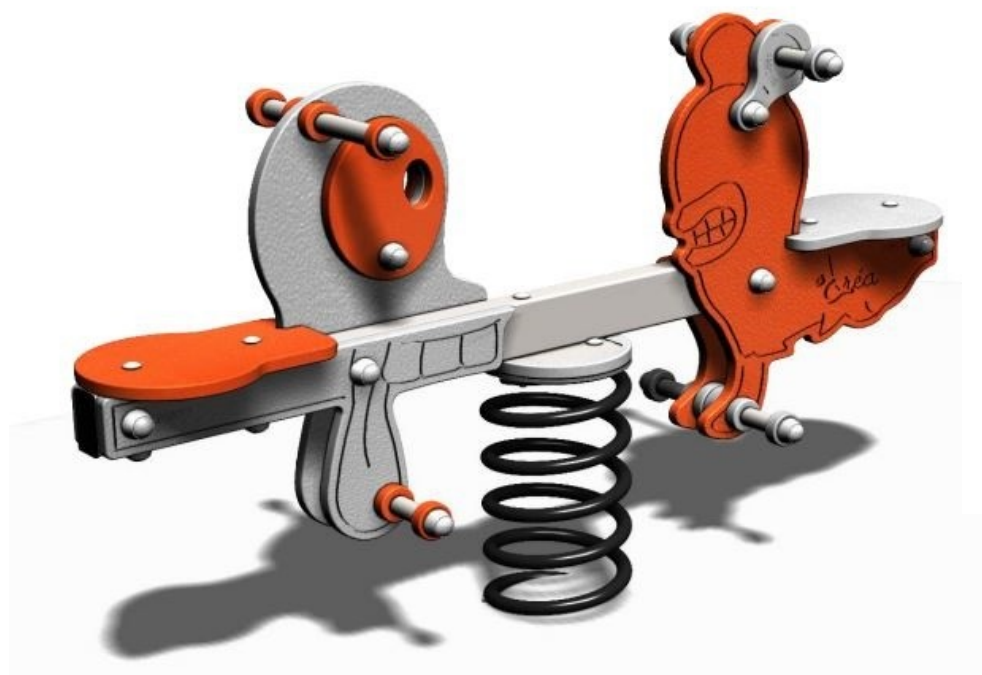

JEU RESSORT ET 2 PLACES A SCELLER

CARACTÉRISTIQUES

- Dimensions: L:1360 x l: 304 x h: 821mm
- Zone de sécurité: 7.7m²
- Age: 2 - 8 ans
- Hauteur de chute: 0.6m
- Garantie: 25 ans
- Poids: 40kg
- A sceller
- Disponible en version 316L - Bord de mer sur demande
- Disponible en version sur platine
- Ressort en acier galvanisé thermo-laqué