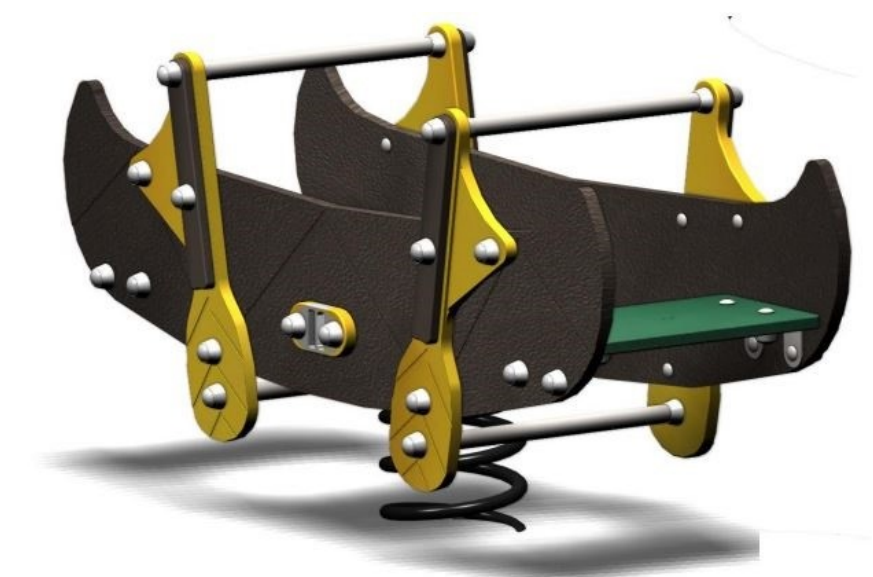

# JEU RESSORT CANOË 4 PLACES A SCELLER

## CARACTÉRISTIQUES

- Dimensions: L:1300 x l: 512 x h: 700mm
- Zone de sécurité: 8,4m<sup>2</sup>
- Age: 2 - 6 ans
- Hauteur de chute: 0.6m
- Garantie 25 ans
- Poids: 50kg
- A sceller
- Disponible en version 316L - Bord de mer sur demande
- Disponible en version sur platine
- Ressort en acier galvanisé thermo laqué