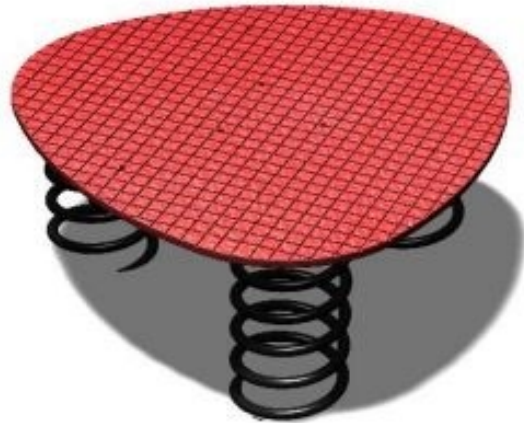

# PLATEFORME SUR RESSORT 5 PLACES A SCELLER

## CARACTÉRISTIQUES

- Dimensions:  $\varnothing$  857 x h: 387mm
- Zone de sécurité: 6,7m<sup>2</sup>
- Age: 3 - 6 ans
- Hauteur de chute: 0.6m
- Garantie 25 ans
- Poids: 90kg
- A sceller
- Disponible en version 316L - Bord de mer sur demande
- Disponible en version sur platine
- Ressort en acier galvanisé thermo-laqué