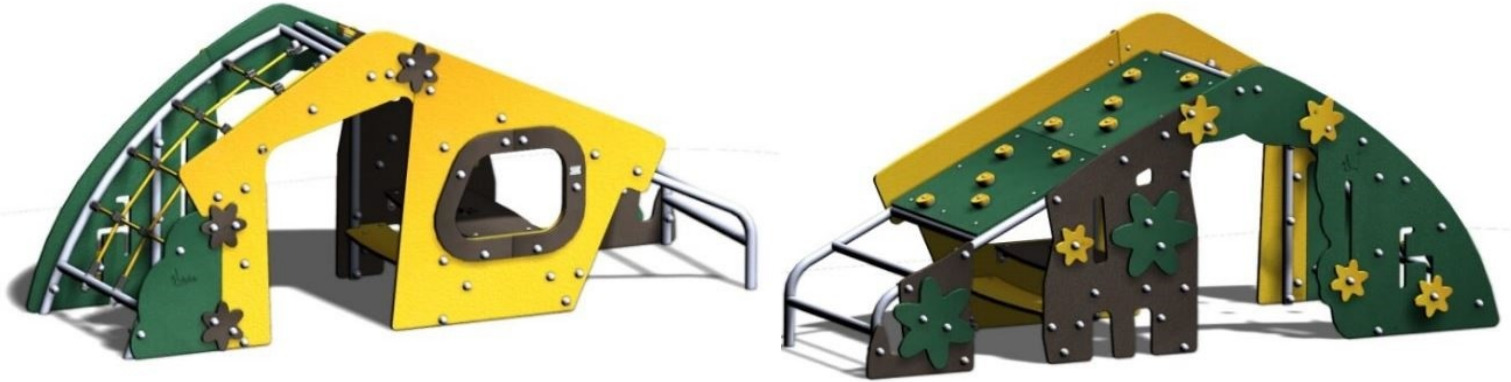

# MAISONNETTE INOX MICROPARC A SCELLER

## CARACTÉRISTIQUES

- Dimensions: L: 2948 x h: 1275 mm
- Zone de sécurité: 21.7m<sup>2</sup>
- Age: 1-4 ans
- Hauteur de chute: 1.1m
- Garantie: 25 ans
- Poids: 170 kg
- A sceller
- Disponible en version 316L - Bord de mer sur demande
- Disponible en version sur platine
- Poteaux inox : Ø 42.4mm
- Cordage armé polypropylène 16mm