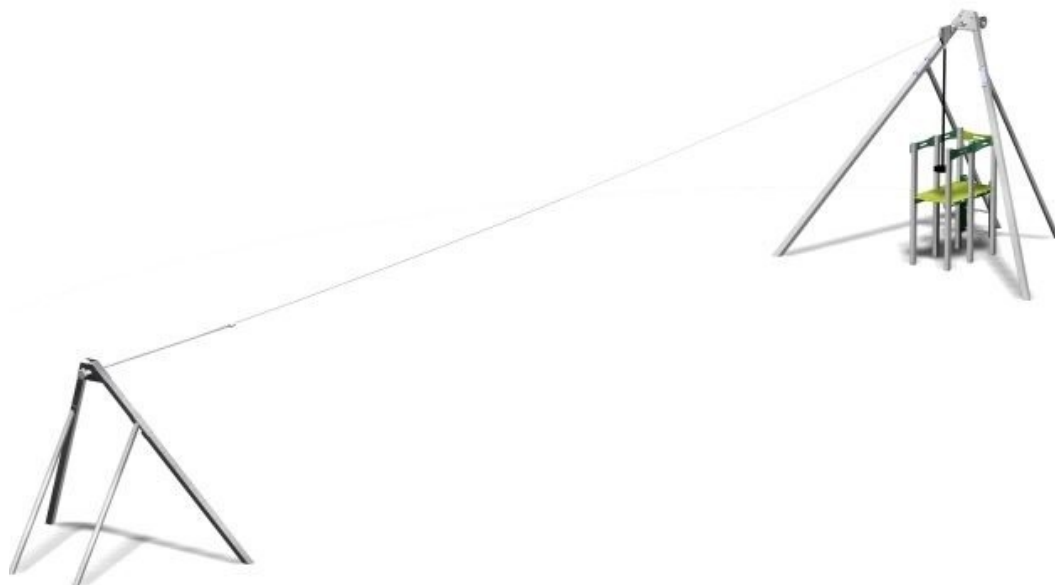

TYROLIENNE LONGUEUR 16M A SCELLER

CARACTÉRISTIQUES

- Dimensions: L: 24966 x l: 5936 x h: 3829mm
- Zone de sécurité: 86.7m²
- Age: 6 ans et +
- Hauteur de chute: 1.4m
- Garantie: 25 ans
- Poids: 260kg
- A sceller
- Disponible en version 316L - Bord de mer sur demande
- Poteaux inox carrés : 90x90mm - 70x70mm
- Poteaux inox ronds: Ø76.1mm
- Longueur de glisse: 16m