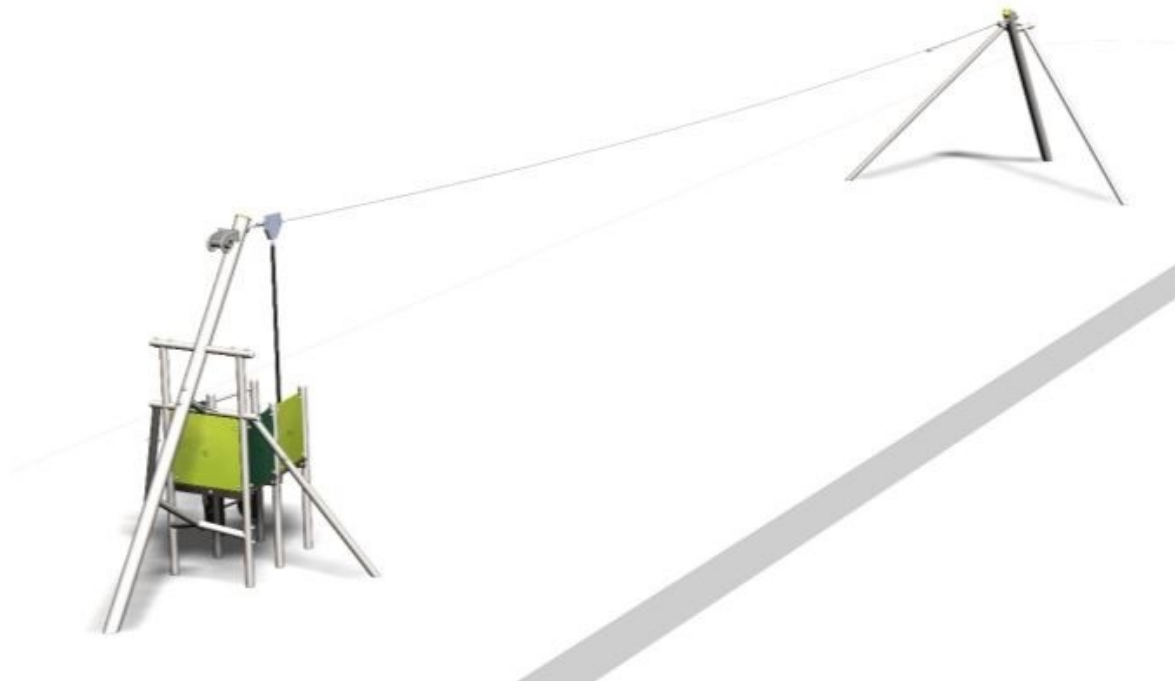

# TYROLIENNE LONGUEUR 20M A SCELLER

## CARACTÉRISTIQUES

- Dimensions: L: 25 809x l: 4000 x h: 3671 mm
- Zone de sécurité: 94m<sup>2</sup>
- Age: 6.14 ans
- Hauteur de chute: 1.4m
- Garantie: 25 ans
- Poids: 450 kg
- A sceller
- Disponible en version 316L - Bord de mer sur demande
- Poteaux inox: Ø 139.7mm - Ø 76.1mm
- Longueur de glisse: 20m