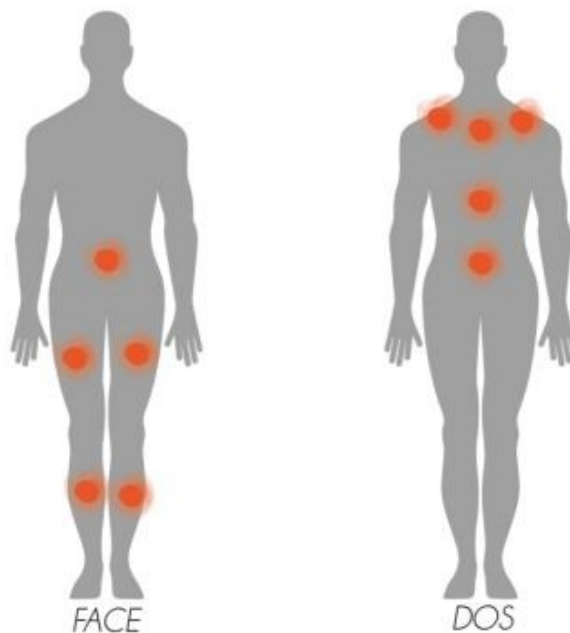

TWISTER A SCELLER

CARACTÉRISTIQUES

- Dimension: h: 1179 mm
- Zone de sécurité: 15.5m²
- Garantie: 25 ans
- A sceller
- Disponible en version 316L - Bord de mer sur demande
- Disponible en version sur platine
- Poteaux inox: Ø 76.1mm
- Tube inox: Ø 42.4mm