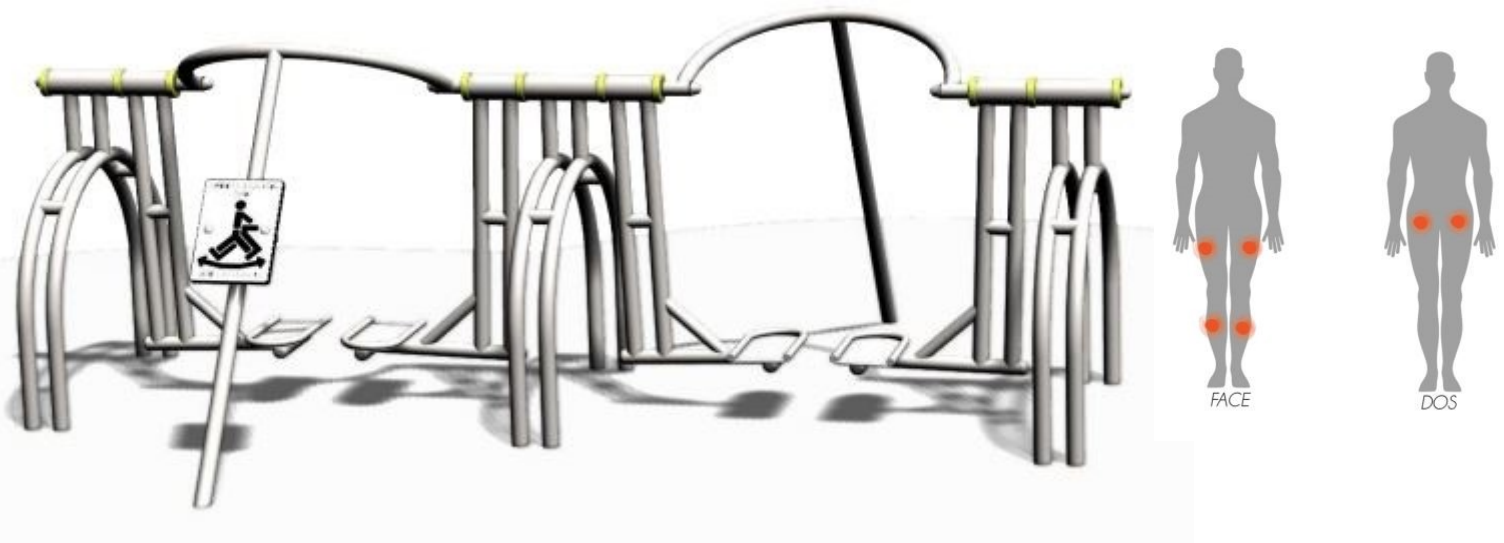

PATINS DOUBLES A SCELLER

CARACTÉRISTIQUES

- Dimensions: L: 2996 x l:2229 x h:1117 mm
- Zone de sécurité: 23.8m²
- Garantie: 25 ans
- Poids: 150 kg
- A sceller
- Disponible en version 316L - Bord de mer sur demande
- Disponible en version sur platine
- Poteaux inox: Ø 76.1mm
- Tube inox: Ø 42.4mm—33.7mm