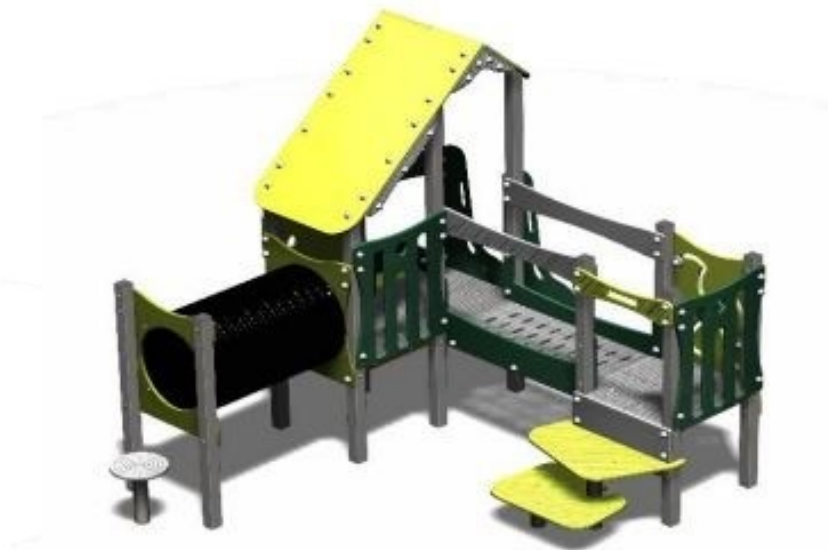

# NEO INOX 2 TOURS AVEC TUNNEL A SCELLER

## CARACTÉRISTIQUES

- Dimensions: L: 3577 x l: 3123 x h: 2286 mm
- Zone de sécurité: 27.6m<sup>2</sup>
- Age: 1-6 ans
- 17 utilisateurs
- Hauteur de chute: 1m
- Garantie: 25 ans
- Poids: 360 kg
- A sceller
- Disponible en version 316L - Bord de mer sur demande
- Disponible en version sur platine
- Poteaux inox : 70x70mm
- Métallerie & visserie 100% inox