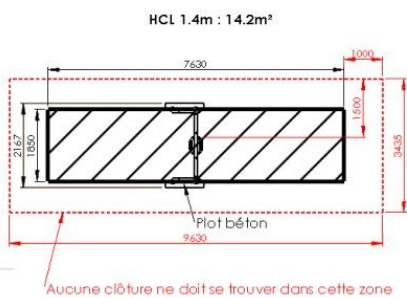

PORTIQUE 1 ASSISE BÉBÉ A SCELLER

CARACTÉRISTIQUES

- Dimensions: L:7630 x l:2167 x h:2201 mm
- Zone de sécurité sol fluide: 14.2m²
- Zone de sécurité sol coulé: 12.3m²
- Age: 2-12 ans
- Hauteur de chute: 1.4m
- Garantie: 25 ans
- Poids: 115kg
- A sceller
- Disponible en version 316L - Bord de mer sur demande
- Disponible en version sur platine
- Poteaux inox : Ø 114.3mm - Ø 76.1mm

Zone d'impact pour sol fluide

Zone d'impact pour sol coulé