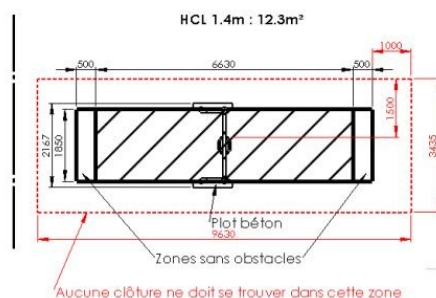

PORTIQUE 1 ASSISE BÉBÉ A SCELLER

CARACTÉRISTIQUES

- Dimensions: L:7630 x l:2167 x h:2201 mm
- Zone de sécurité sol fluide: 14.2m²
- Zone de sécurité sol coulé: 12.3m²
- Age: 2-12 ans
- Hauteur de chute: 1.4m
- Garantie: 25 ans
- Poids: 115kg
- A sceller
- Disponible en version 316L - Bord de mer sur demande
- Disponible en version sur platine
- Poteaux inox : Ø 114.3mm - Ø 76.1mm

Zone d'impact pour sol fluide

Zone d'impact pour sol coulé