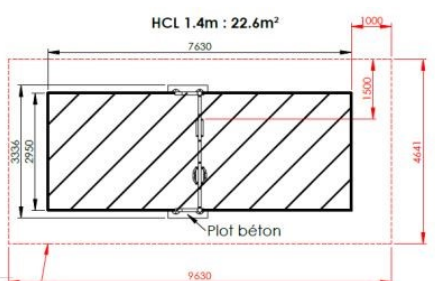

PORTIQUE 1 ASSISE STANDARD ET 1 ASSISE BÉBÉ A SCELLER

CARACTÉRISTIQUES

- Hauteur: 2431mm
- Zone de sécurité sol fluent: 22.6 m²
- Zone de sécurité sol coulé: 19.6 m²
- Age: 2-12 ans
- Hauteur de chute: 1.4m
- Garantie: 25 ans
- Poids: 109kg
- A sceller
- Disponible en version 316L - Bord de mer sur demande
- Disponible en version sur platine
- Poteaux inox : Ø 114.3mm - 76.1mm

Aucune clôture ne doit se trouver dans cette zone
Zone d'impact pour sol fluent

Aucune clôture ne doit se trouver dans cette zone
Zone d'impact pour sol coulé