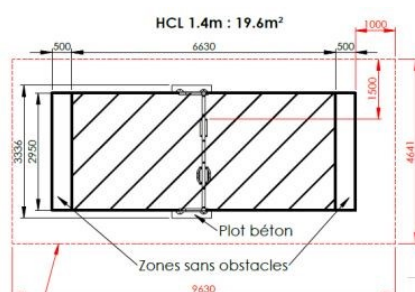

PORTIQUE 1 ASSISE STANDARD ET 1 ASSISE BÉBÉ A SCELLER

CARACTÉRISTIQUES

- Hauteur: 2431mm
- Zone de sécurité sol fluent: 22.6 m²
- Zone de sécurité sol coulé: 19.6 m²
- Age: 2-12 ans
- Hauteur de chute: 1.4m
- Garantie: 25 ans
- Poids: 109kg
- A sceller
- Disponible en version 316L - Bord de mer sur demande
- Disponible en version sur platine
- Poteaux inox : Ø 114.3mm - 76.1mm

Aucune clôture ne doit se trouver dans cette zone
Zone d'impact pour sol fluent

Aucune clôture ne doit se trouver dans cette zone
Zone d'impact pour sol coulé