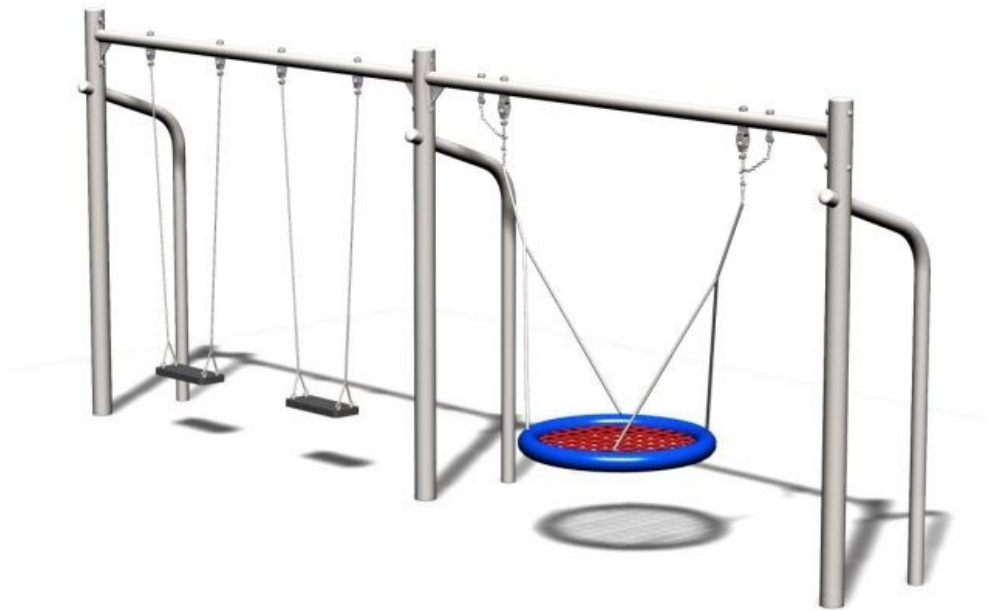

# PORTIQUE 2 ASSISES STANDARDS ET 1 NID A SCELLER

## CARACTÉRISTIQUES

- Hauteur: 2431mm
- Zone de sécurité sol fluent: 42.3 m<sup>2</sup>
- Zone de sécurité sol coulé: 36.7 m<sup>2</sup>
- Age: 4-14 ans
- Hauteur de chute: 1.4m
- Garantie: 25 ans
- Poids: 195 kg
- A sceller
- Disponible en version 316L - Bord de mer sur demande
- Disponible en version sur platine
- Nid: Ø 1000mm
- Poteaux inox : Ø 114.3mm - Ø 76.1mm