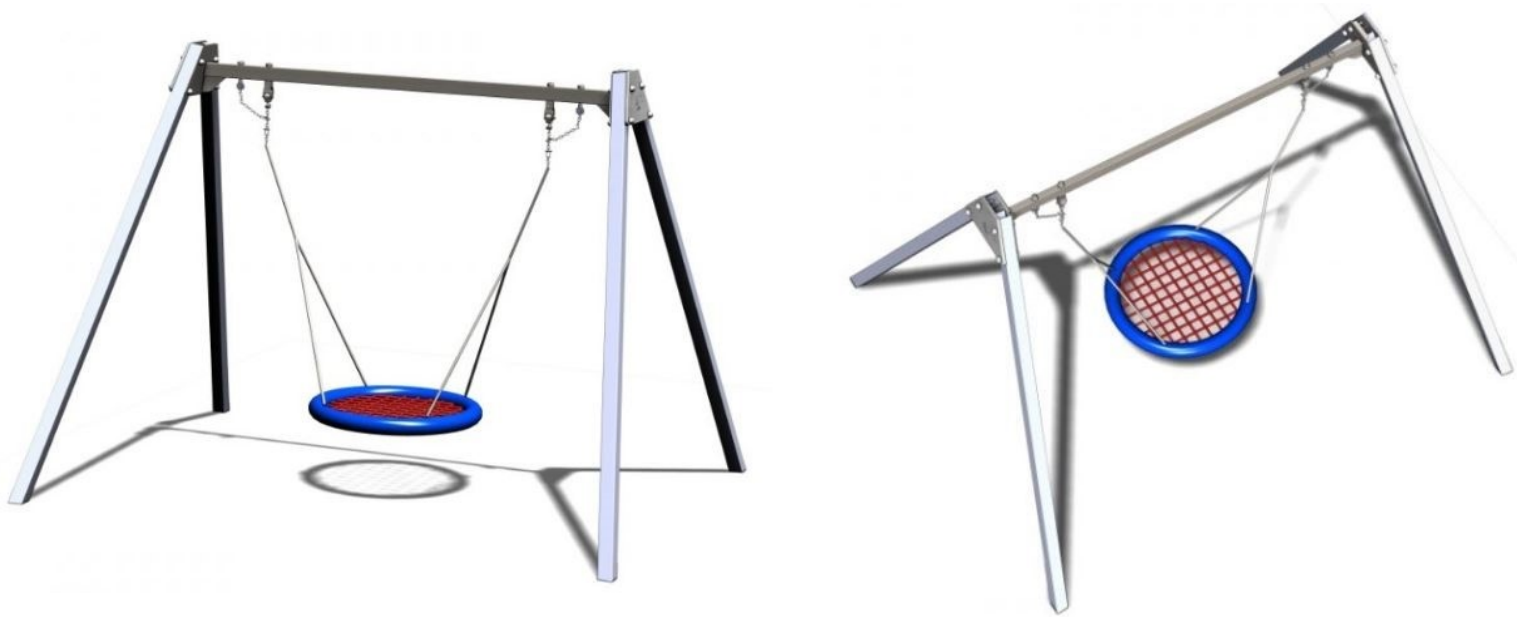

PORTIQUE NID SIMPLE A SCELLER

CARACTÉRISTIQUES

- Hauteur: 2490mm
- Zone de sécurité sol fluent: 17.5 m²
- Zone de sécurité sol coulé: 15.2 m²
- Age: 4-12 ans
- Hauteur de chute: 1.4m
- Garantie: 25 ans
- Poids: 115 kg
- A sceller
- Disponible en version 316L - Bord de mer sur demande
- Disponible en version sur platine
- Poteaux inox: 80x80mm
- Traverse: 80x40mm