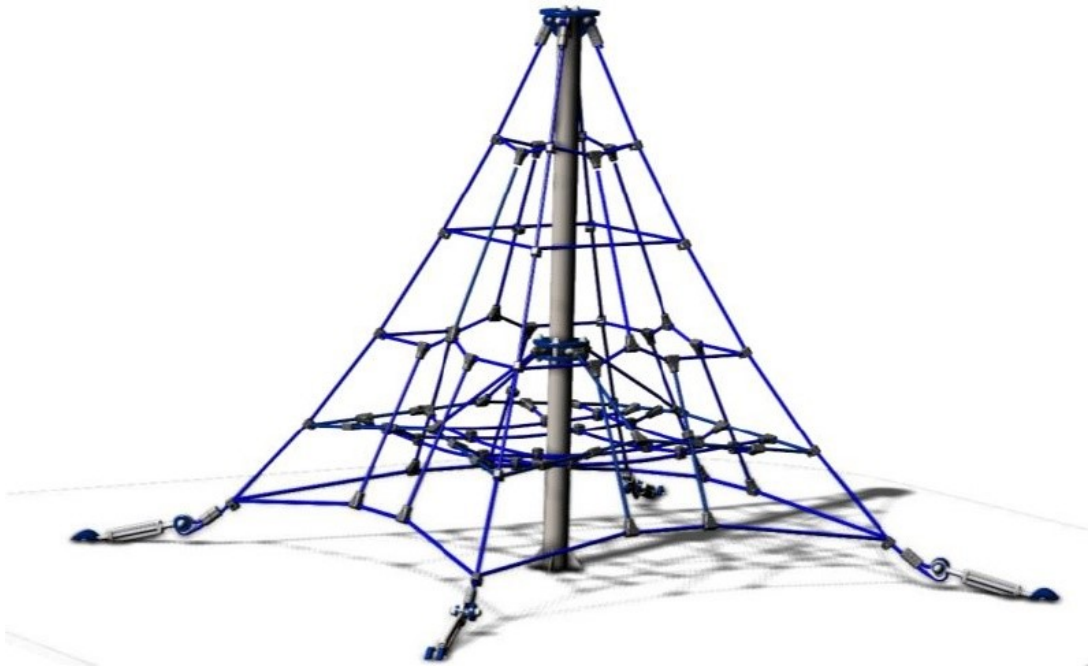

PYRAMIDE DROITE A SCELLER

CARACTÉRISTIQUES

- Hauteur : 2519 mm
- Zone de sécurité: 27.5m²
- Age: 3-12 ans
- Hauteur de chute: 1m
- garantie 25 ans
- Poids: 100kg
- A sceller
- Disponible en version 316L - Bord de mer sur demande
- Disponible en version sur platine
- Poteaux inox rond Ø 101.6mm
- Cordage armé polypropylène