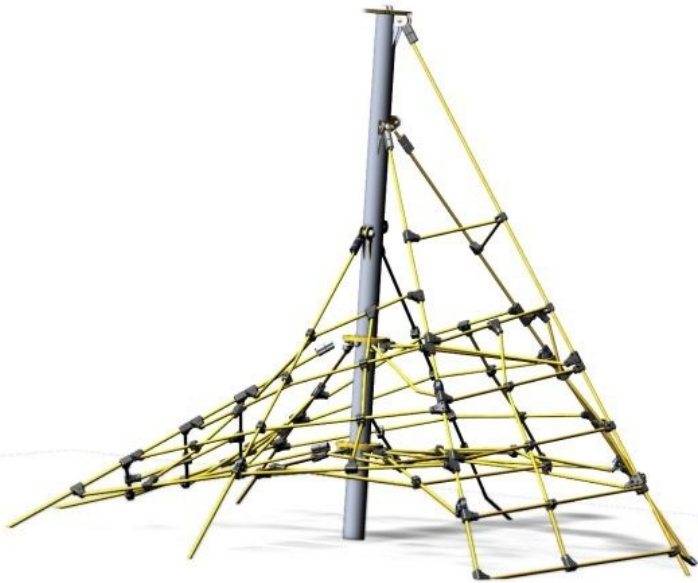

PYRAMIDE ESCALIER A SCELLER

CARACTÉRISTIQUES

- Hauteur : 2486 mm
- Zone de sécurité: 31.2m²
- Age: 3-12 ans
- Hauteur de chute: 1m
- Garantie: 25ans
- Poids: 100kg
- A sceller
- Disponible en version 316L - Bord de mer sur demande
- Disponible en version sur platine
- Poteaux inox: Ø 101.6mm
- Cordage armé polypropylène