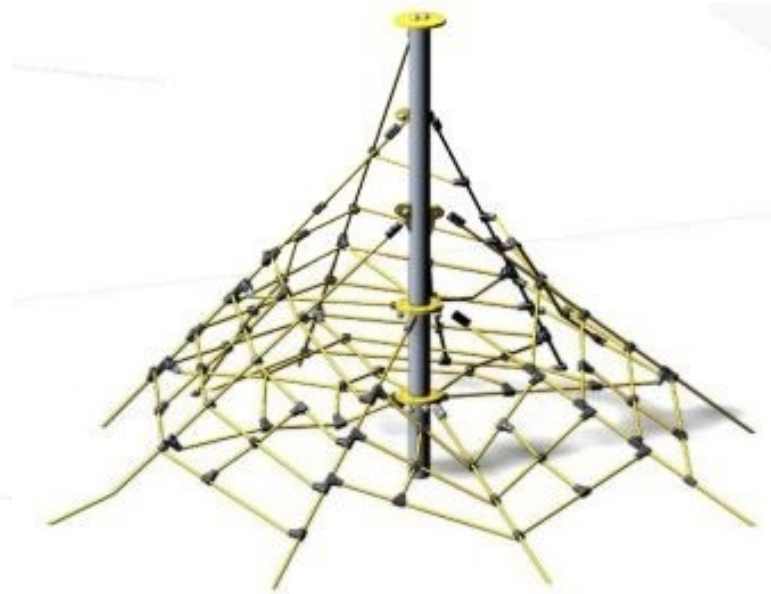

PYRAMIDE ESCALIER A SCELLER

CARACTÉRISTIQUES

- Hauteur : 2486 mm
- Zone de sécurité: 31.2m²
- Age: 3-12 ans
- Hauteur de chute: 1m
- Garantie: 25ans
- Poids: 100kg
- A sceller
- Disponible en version 316L - Bord de mer sur demande
- Disponible en version sur platine
- Poteaux inox: Ø 101.6mm
- Cordage armé polypropylène