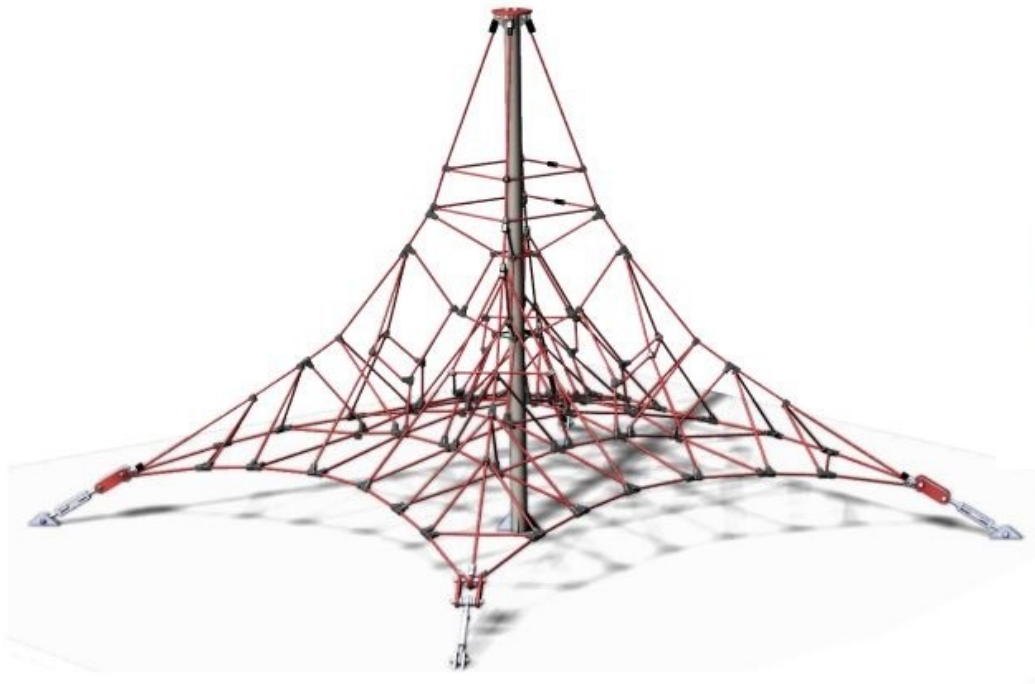

PYRAMIDE PARIS A SCELLER

CARACTÉRISTIQUES

- Dimensions: L: 6334 x l: 6334 x h: 3593 mm
- Zone de sécurité: 56,3m²
- Age: 4-12 ans
- Hauteur de chute: 1m
- Garantie: 25 ans
- Poids: 130kg
- A sceller
- Disponible en version 316L - Bord de mer sur demande
- Disponible en version sur platine
- Poteaux inox: Ø 101.6mm
- Cordage armé polypropylène 16mm