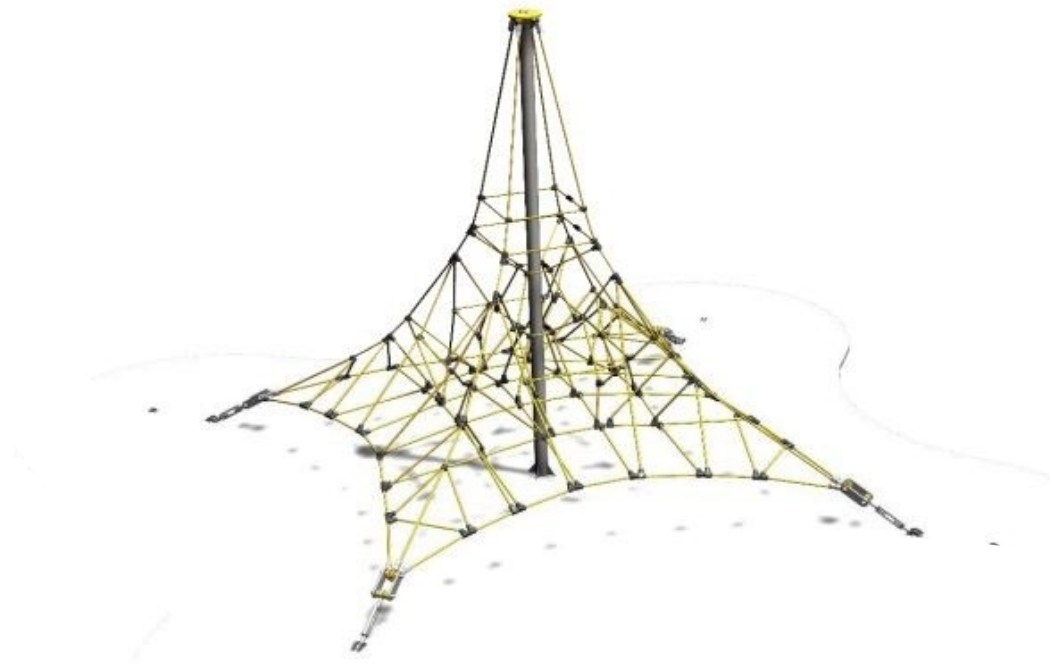

# PYRAMIDE NORMANDIE A SCELLER

## CARACTÉRISTIQUES

- Dimensions: L:6334 x l:6334 x h:4043 mm
- Zone de sécurité: 56,3m<sup>2</sup>
- Age: 4-12 ans
- Hauteur de chute: 1m
- Garantie: 25 ans
- Poids: 160kg
- A sceller
- Disponible en version 316L - Bord de mer sur demande
- Disponible en version sur platine
- Poteaux inox: Ø 101.6mm
- Cordage armé polypropylène 16mm