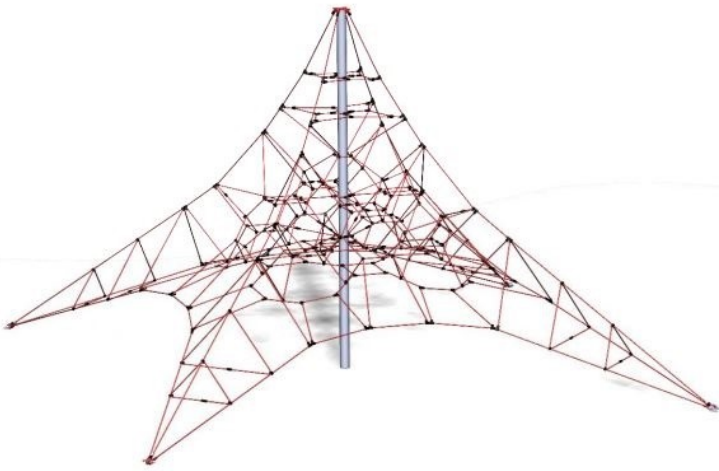

# PYRAMIDE EIFFEL A SCELLER

## CARACTÉRISTIQUES

- Dimensions: L: 11885 x l: 11885 x h: 5719 mm
- Zone de sécurité: 127m<sup>2</sup>
- Age: 5-14 ans
- Hauteur de chute: 1.5m
- Garantie: 25 ans
- Poids: 236kg
- A sceller
- Disponible en version 316L - Bord de mer sur demande
- Disponible en version sur platine
- Poteaux inox: Ø 139.7mm
- Cordage armé polypropylène 16mm